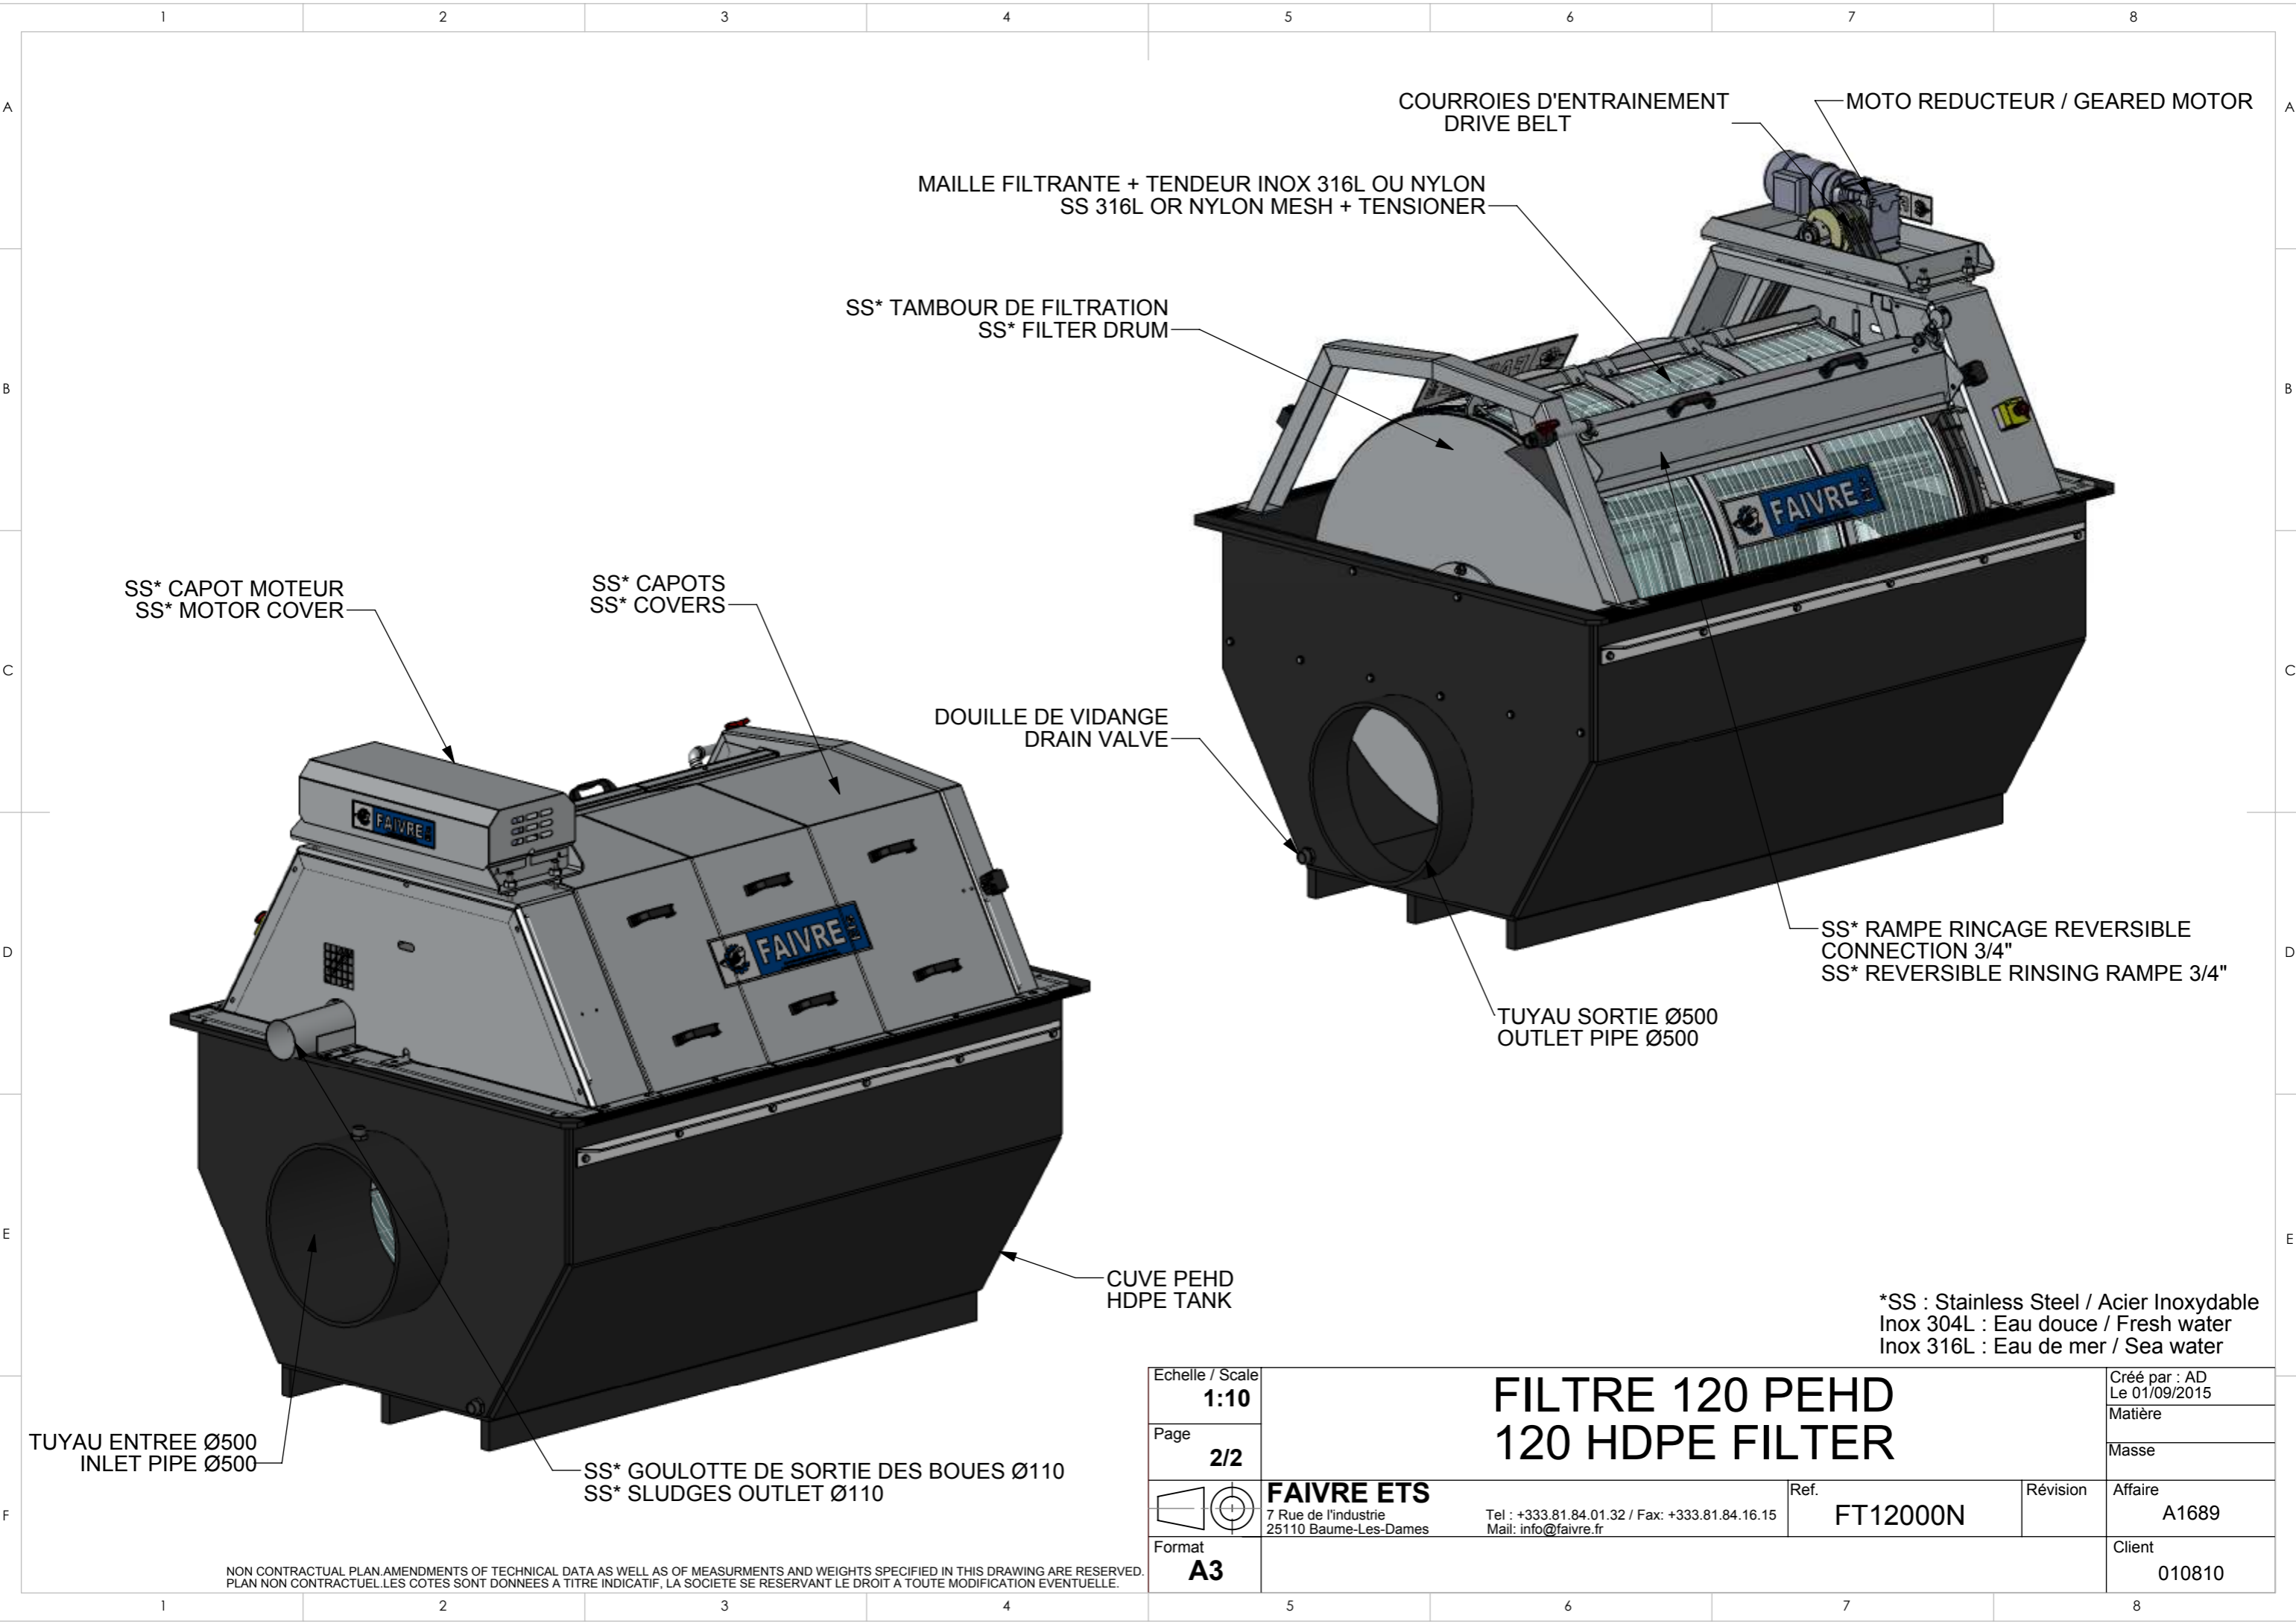

COURROIES D'ENTRAINEMENT / DRIVE BELT
MOTO REDUCTEUR / GEARED MOTOR

MAILLE FILTRANTE + TENDEUR INOX 316L OU NYLON / SS 316L OR NYLON MESH + TENSIONER

SS* TAMBOUR DE FILTRATION / SS* FILTER DRUM

SS* CAPOT MOTEUR / SS* MOTOR COVER

SS* CAPOTS / SS* COVERS

DOUILLE DE VIDANGE / DRAIN VALVE

SS* RAMPE RINCAGE REVERSIBLE / CONNECTION 3/4" / SS* REVERSIBLE RINSING RAMPE 3/4"

TUYAU SORTIE Ø500 / OUTLET PIPE Ø500

CUVE PEHD / HDPE TANK

TUYAU ENTREE Ø500 / INLET PIPE Ø500

SS* GOULOTTE DE SORTIE DES BOUES Ø110 / SS* SLUDGES OUTLET Ø110

*SS : Stainless Steel / Acier Inoxydable
Inox 304L : Eau douce / Fresh water
Inox 316L : Eau de mer / Sea water

FILTRE 120 PEHD 120 HDPE FILTER

Echelle / Scale
1:10

Page
2/2

Format
A3

FAIVRE ETS
7 Rue de l'Industrie
25110 Baume-Les-Dames

Tel : +333.81.84.01.32 / Fax: +333.81.84.16.15
Mail: info@faivre.fr

Ref.
FT12000N

Révision

Créé par : AD
Le 01/09/2015

Matière

Masse

Affaire

A1689

Client

010810

NON CONTRACTUAL PLAN. AMENDMENTS OF TECHNICAL DATA AS WELL AS OF MEASUREMENTS AND WEIGHTS SPECIFIED IN THIS DRAWING ARE RESERVED.
PLAN NON CONTRACTUEL. LES COTES SONT DONNEES A TITRE INDICATIF, LA SOCIETE SE RESERVANT LE DROIT A TOUTE MODIFICATION EVENTUELLE.