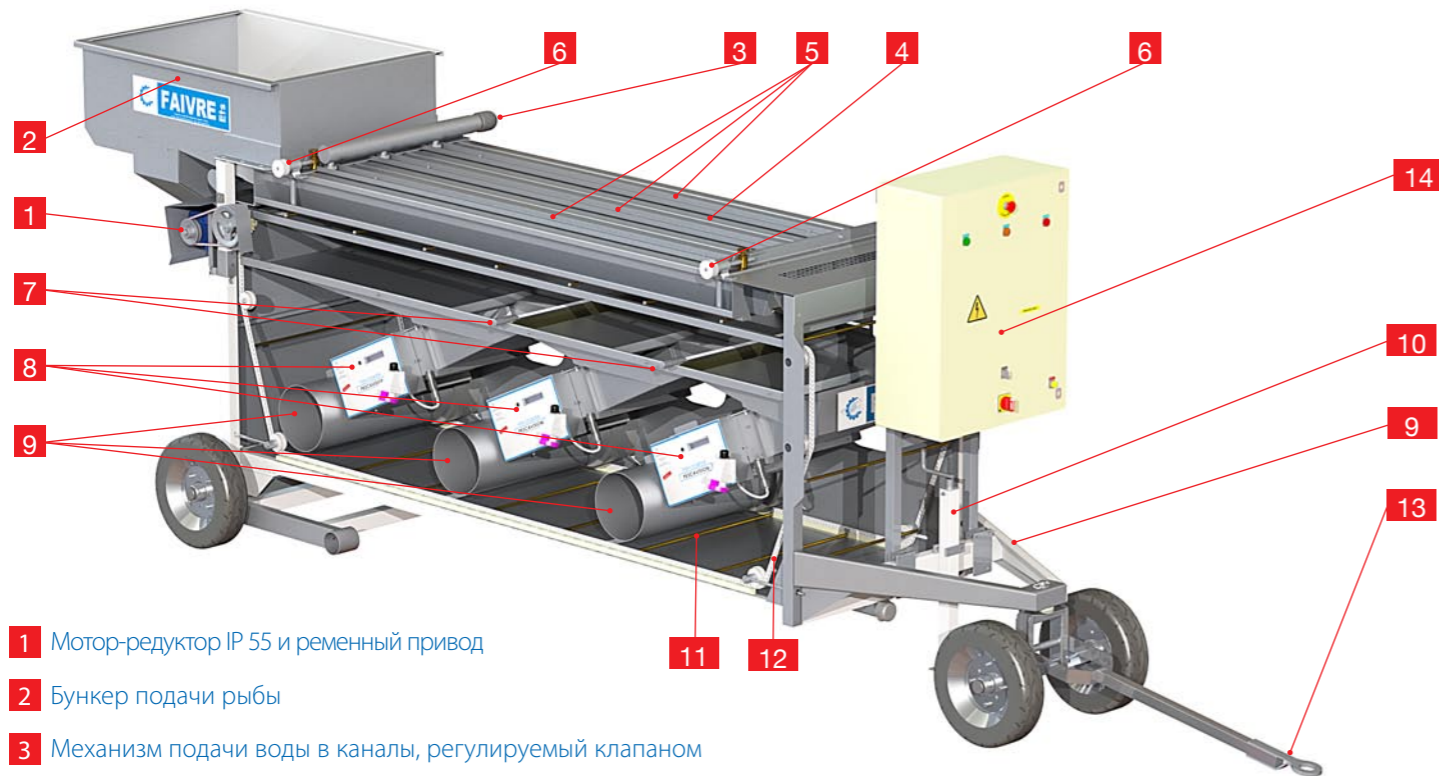

Описание сортировщика:

- 1 Мотор-редуктор IP 55 и ременный привод
- 2 Бункер подачи рыбы
- 3 Механизм подачи воды в каналы, регулируемый клапаном
- 4 Сортировочная поверхность
- 5 Система орошения водой рыбы во время сортировки
- 6 Механизм регулировки раскрытия каналов
- 7 Точная регулировка выпускных воронок
- 8 Счетчик рыбы, встроенный в выпускную воронку
- 9 Выход рыбы после сортировки
- 10 Домкрат (выход сбоку)
- 11 Рычаги направления потока рыбы
- 12 Цепной привод рычагов направления потока
- 13 Дышло
- 14 Электрический щит

Heliovision 40

50 г - 1,5 кг
3 канала
3 типоразмера
3 счетчика

Для форели / лосося до 1,5 кг
Высокая скорость сортировки с очень высокой точностью.
Производительность 5-6т/ч для рыбы весом 200 г.
Доступны 3 конфигурации счетчиков:

- 3 Pescavision 30
- 2 Pescavision 30 и 1 Pescavision 50
- 1 Pescavision 30 и 2 Pescavision 50

Heliovision 50

50 г - 2,5 кг
3 канала
3 типоразмера
3 счетчика

Предназначен для сортировки форели и лосося весом до 2,5 кг, тилапии, окуня и леща весом до 2 кг. Heliovision 50 специально разработана для сортировки крупной рыбы.
Доступны 3 конфигурации счетчиков: