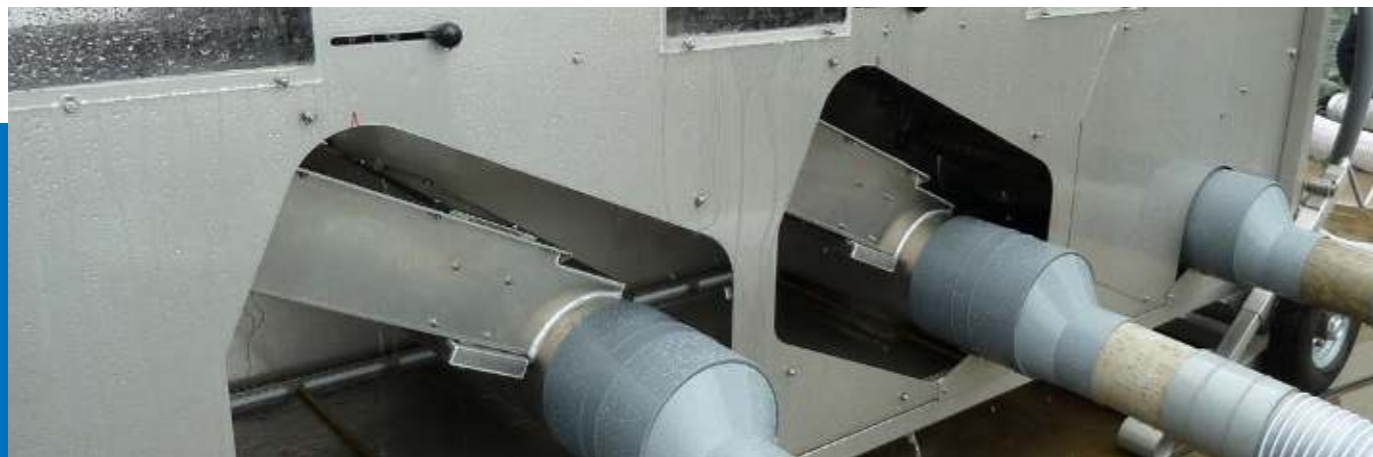

Heliovision 50

50 г - 2,5 кг
3 канала
3 типоразмера
3 счетчика

Предназначен для сортировки форели и лосося весом до 2,5 кг, тилапии, окуня и леща весом до 2 кг. Heliovision 50 специально разработана для сортировки крупной рыбы.
Доступны 3 конфигурации счетчиков:

- 3 Pescavision 50
- 1 Pescavision 30 и 2 Pescavision 50
- 2 Pescavision 30 и 1 Pescavision 50

Счетчики Pescavision, расположенные в сортировщике, легко доступны.