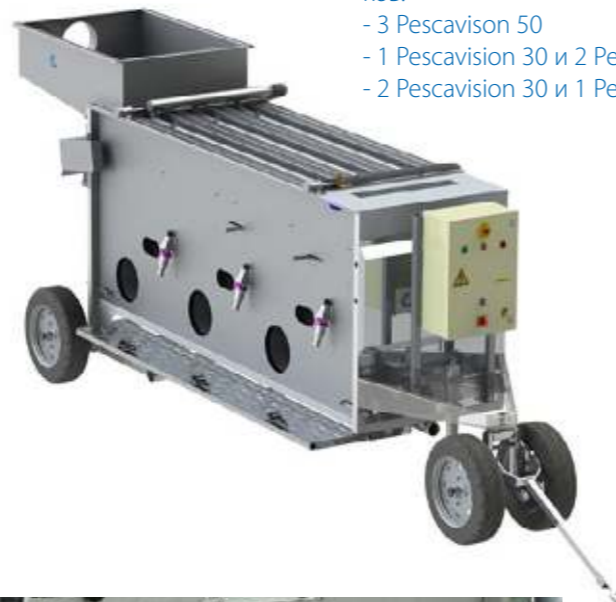

Heliovision 40

50 г - 1,5 кг
3 канала
3 типоразмера
3 счетчика

Для форели / лосося до 1,5 кг
Высокая скорость сортировки с очень высокой точностью.
Производительность 5-6т/ч для рыбы весом 200 г.
Доступны 3 конфигурации счетчиков:

- 3 Pescavision 30
- 2 Pescavision 30 и 1 Pescavision 50
- 1 Pescavision 30 и 2 Pescavision 50

Heliovision 50

50 г - 2,5 кг
3 канала
3 типоразмера
3 счетчика

Предназначен для сортировки форели и лосося весом до 2,5 кг, тилапии, окуня и леща весом до 2 кг. Heliovision 50 специально разработана для сортировки крупной рыбы.
Доступны 3 конфигурации счетчиков:

- 3 Pescavision 50
- 1 Pescavision 30 и 2 Pescavision 50
- 2 Pescavision 30 и 1 Pescavision 50

Счетчики Pescavision, расположенные в сортировщике, легко доступны.

Вид изнутри бункера подачи рыбы с опцией подключения насоса для рыбы и сепаратором воды.